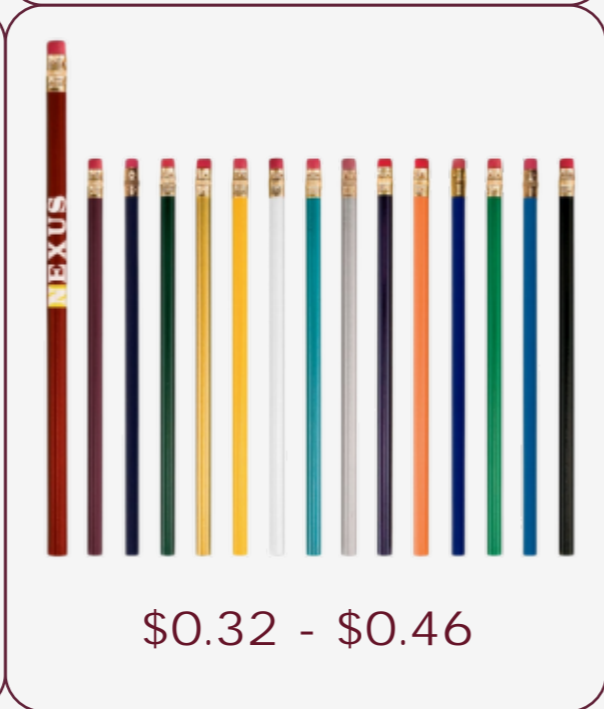

# BAG

\$4.62 - \$6.66

\$7.75 - \$9.45

\$6.85 - \$8.66

\$8.90 - \$10.54

\$10.19 - \$12.44

\$7.63 - \$9.16

\$7.84 - \$11.66

# DRINKWARE

\$1.48 - \$1.76

\$1.39 - \$1.65

\$5.42 - \$6.46

\$4.68 - \$5.54

\$0.80 - \$0.94

\$0.32 - \$0.46

\$7.93 - \$9.46

# OFFICE

\$14.87 - \$17.78

\$2.34 - \$2.78

\$3.24 - \$4.15

\$14.80 - \$18.09

\$4.74 - \$6.55

\$5.26 - \$7.13

\$9.37 - \$11.09